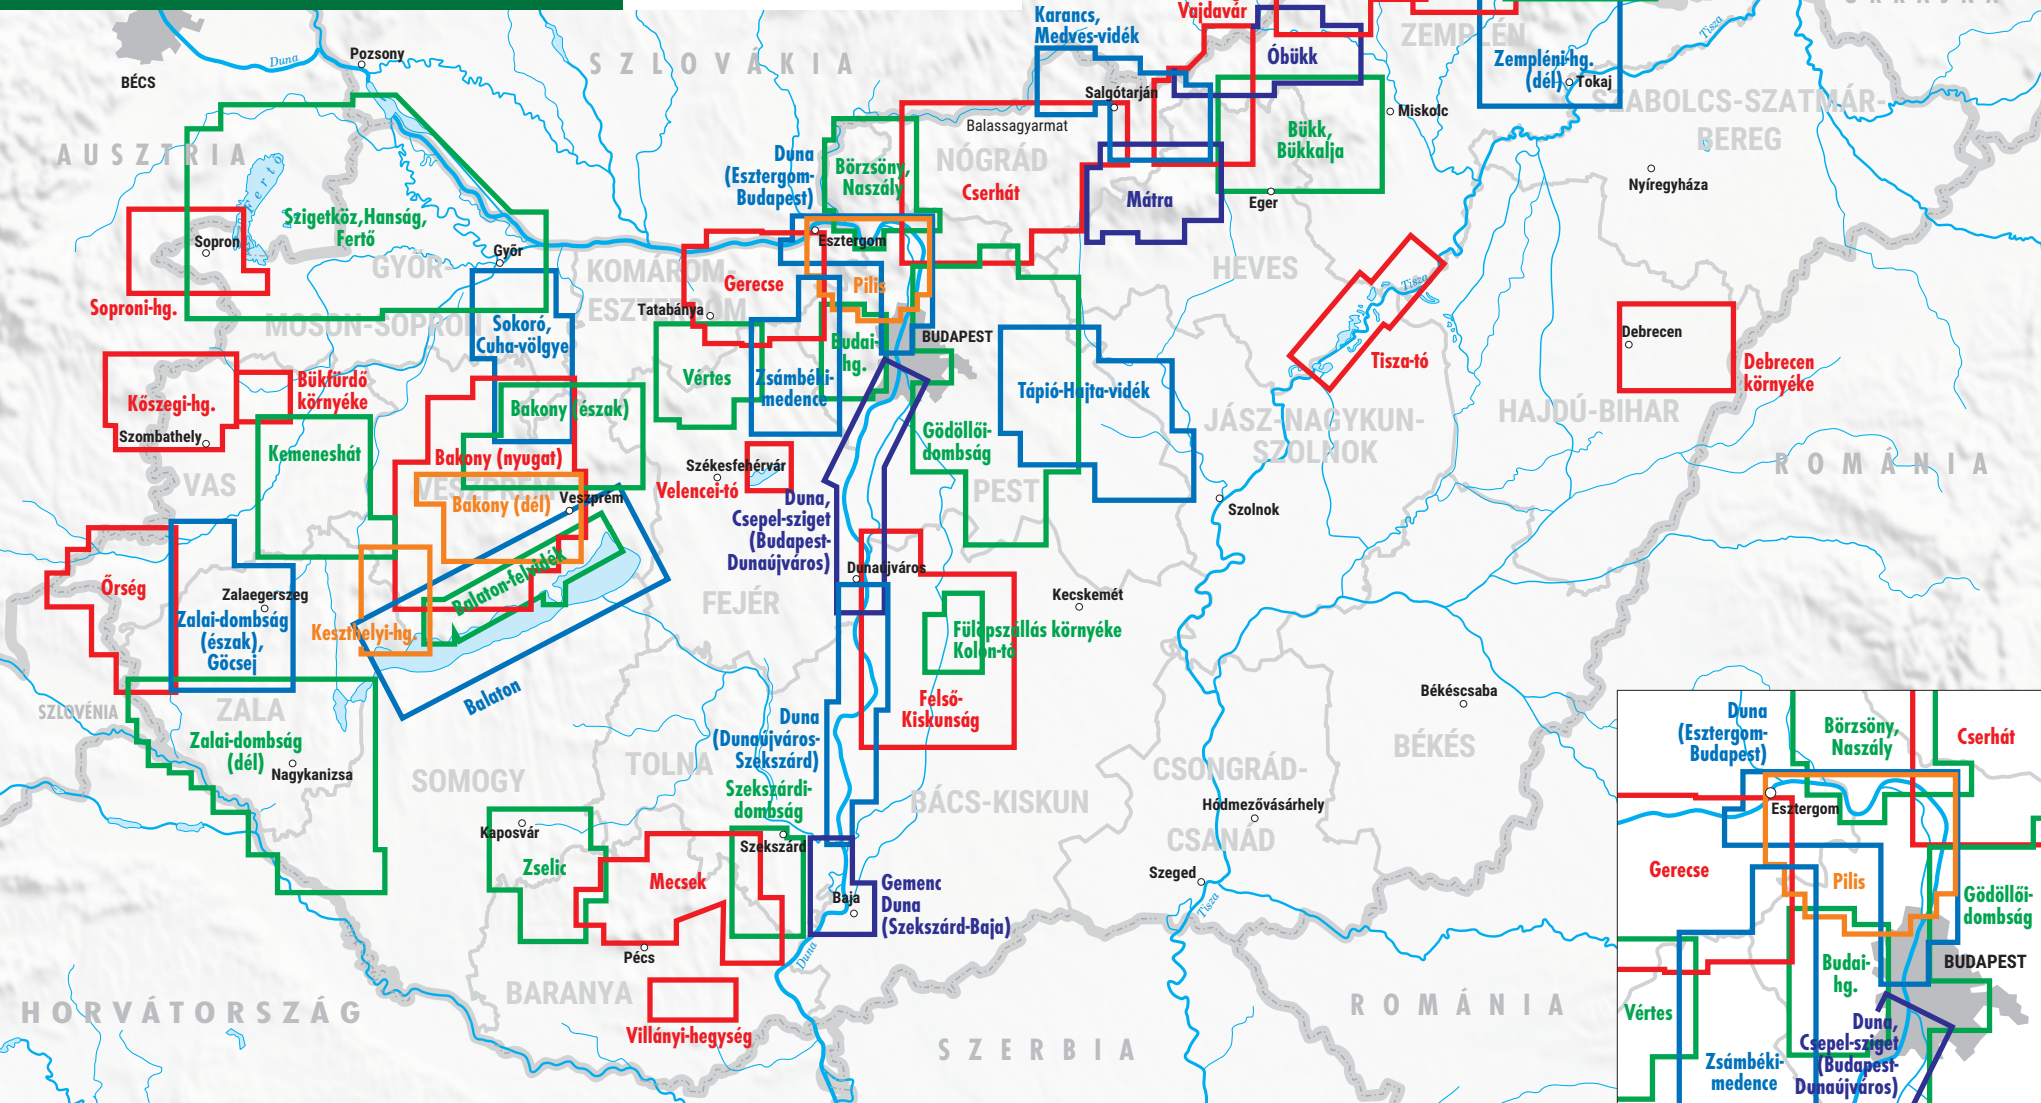

Interaktív áttekintő vázlat a Magyarország fontosabb turista területeit lefedő térképekről  
Interactive overview sketch of the most important tourist maps of Hungary

Web: <https://map.hu>  
E-mail: [szarvas.andras@map.hu](mailto:szarvas.andras@map.hu)  
Tel.: +36 20 9 246 773  
SZARVAS András Térképész mérnök  
Engineer-cartographer

A turistatérképek vázlatán a kiválasztott térkép nevére kattintva a rendszer megnyitja a map.hu webáruházban az adott térkép oldalát, ahol a kiadvány címlapja, terjedelme, mintakivágatai stb. szerepelnek. Ha Önnek a térkép megfelel, akkor azonnal el is indíthatja a megrendelést: kattintson az Add to cart / Kosárba teszem gombra. A vásárlási folyamat magyarázata a képernyő legfelső sorában található [Vásárlás](#) gombra kattintva érhető el. Ha a megtekintett térkép nem megfelelő, akkor térjen vissza az áttekintő vázlatra, vagy válogasson a honlapon szereplő turistatérképek közül, amelyek a térkép fölötti menü [01 Turistatérképek](#) fejezetében szerepelnek. De használhatja a honlap tetején a második sorban szereplő [Részletes keresés](#), vagy [Gyors keresés](#) név, címre gombokat is. Bármilyen probléma esetén keresse a fentebb megadott telefonon, vagy e-mailben.

Click on the name of the selected map and the system will open the page of the desired map in the map.hu webshop. If the item fits your interest you can go ahead using the button: Add to cart / Kosárba teszem. There is short help describing the ordering process in the top line of the page: [How to buy](#). In case you wish to search for an other publication you can go back to the interactive sketch. It is also possible to select maps and atlases in the main menu above the opened map ([click01 Turistatérkép/Tourist, bikingmaps](#)). Should you have any problem please contact us by phone or e-mail.